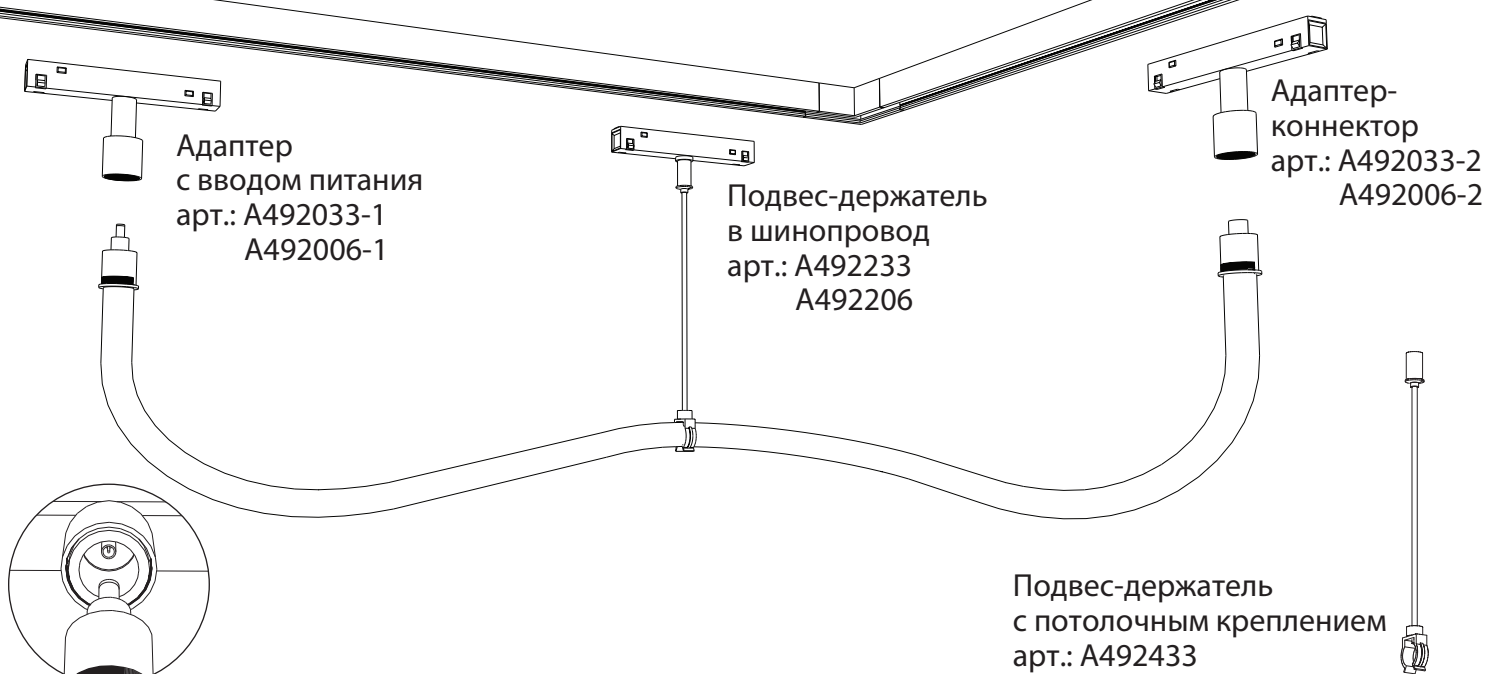

ПОДКЛЮЧЕНИЕ СВЕТИЛЬНИКА К ТРЕКОВОЙ СИСТЕМЕ LINEA И ОПТИМА

ПОДКЛЮЧЕНИЕ СВЕТИЛЬНИКА К ТРЕКОВОЙ СИСТЕМЕ EXPERT

Адаптеры для шинопровода (трека)  
ПРИОБРЕТАЮТСЯ ОТДЕЛЬНО.