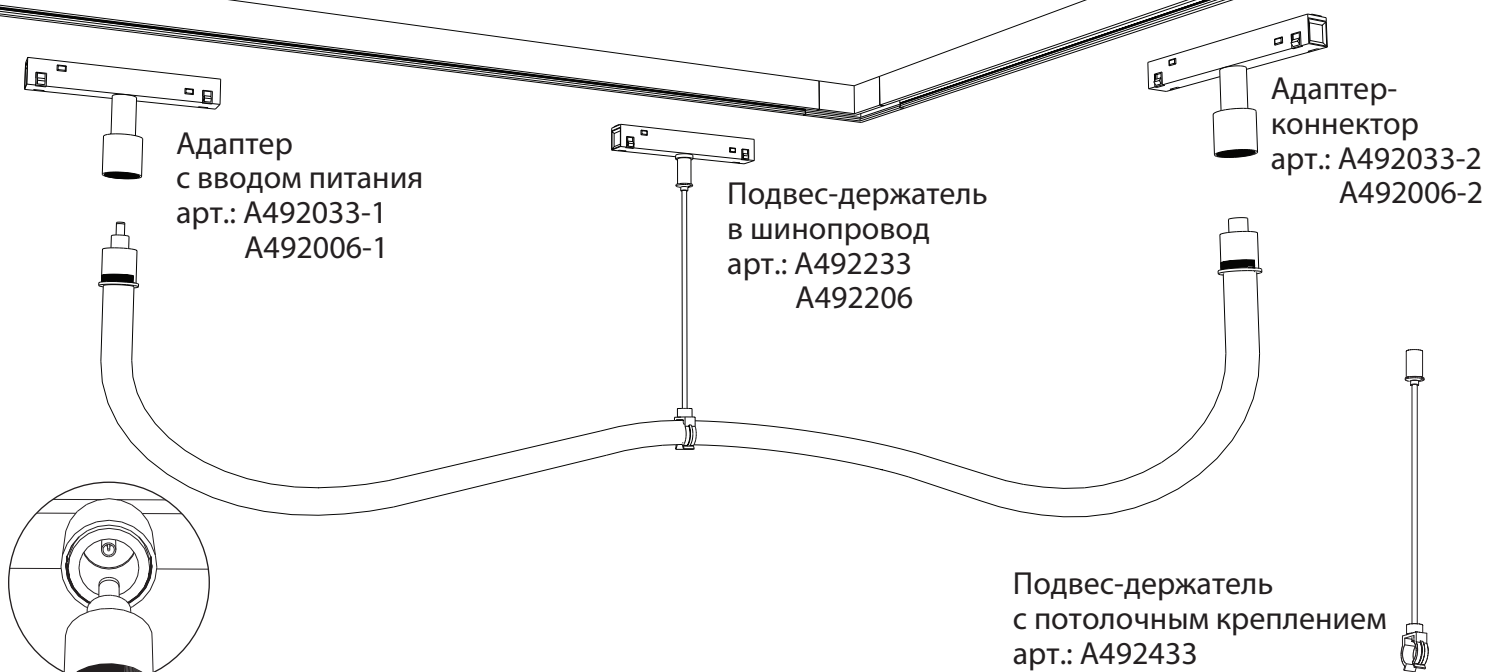

ПОДКЛЮЧЕНИЕ СВЕТИЛЬНИКА К ТРЕКОВОЙ СИСТЕМЕ LINEA И ОПТИМА

ПОДКЛЮЧЕНИЕ СВЕТИЛЬНИКА К ТРЕКОВОЙ СИСТЕМЕ EXPERT

Адаптеры для шинопровода (трека)  
ПРИОБРЕТАЮТСЯ ОТДЕЛЬНО.