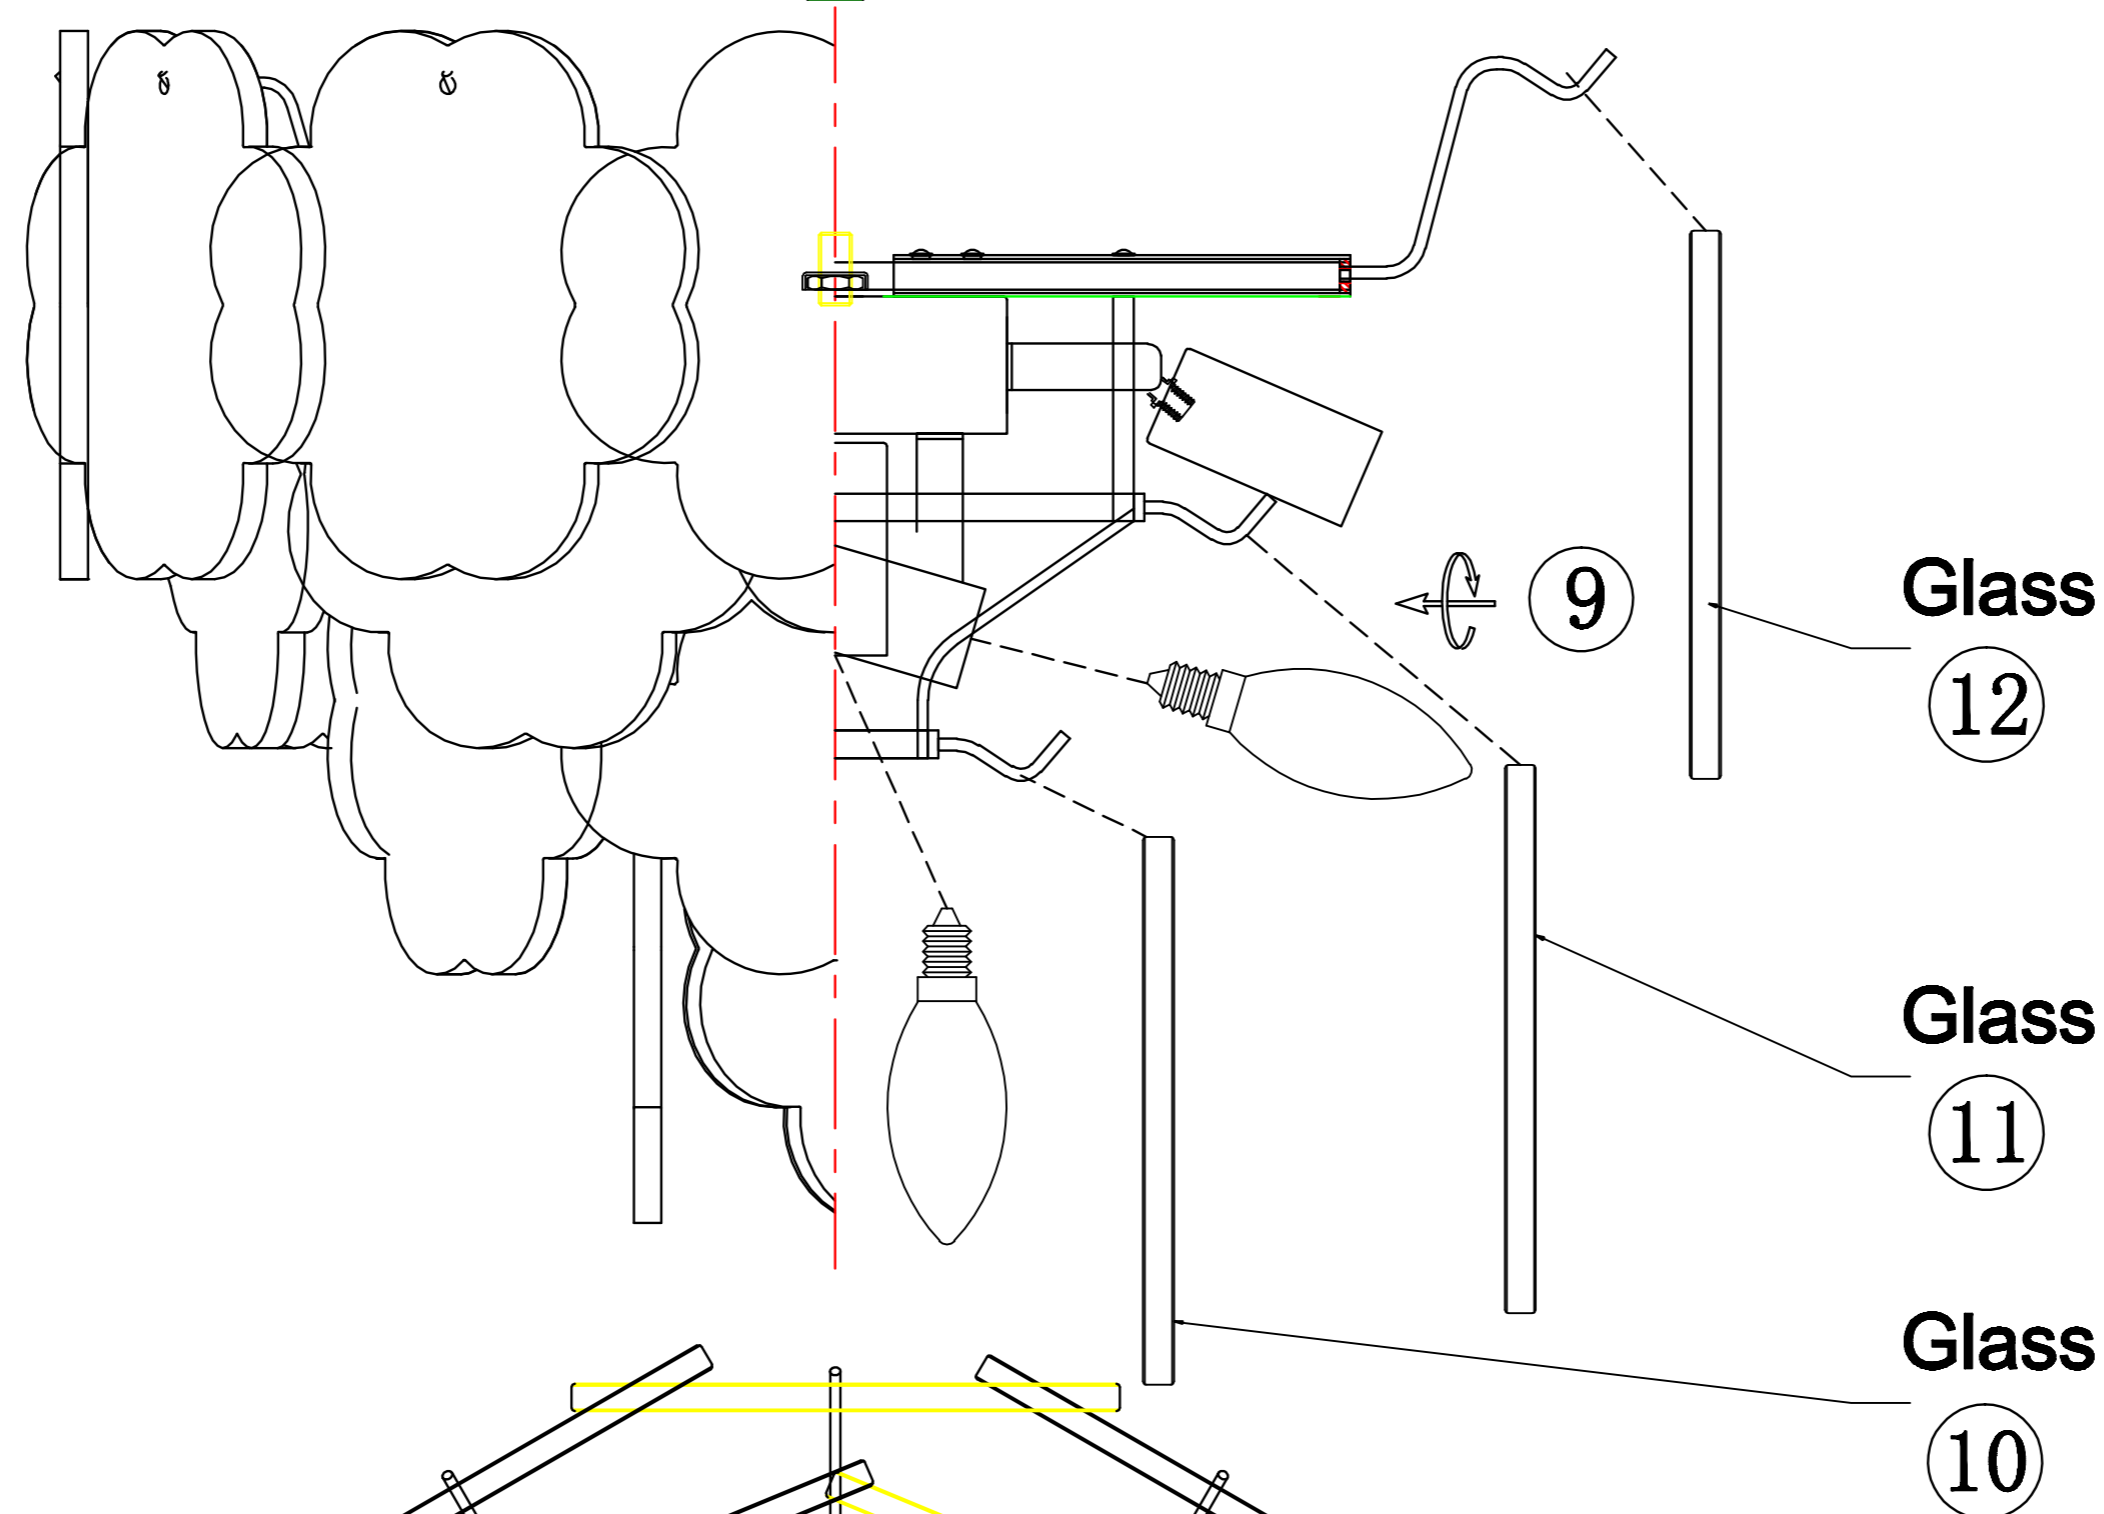

Amber glass
8pcs

Clear glass
21pcs

Пожалуйста, обратите внимание, что монтаж декоративных стеклянных элементов необходимо производить симметрично.

Это предотвратит чрезмерный наклон корпуса люстры и падение декора с крепления