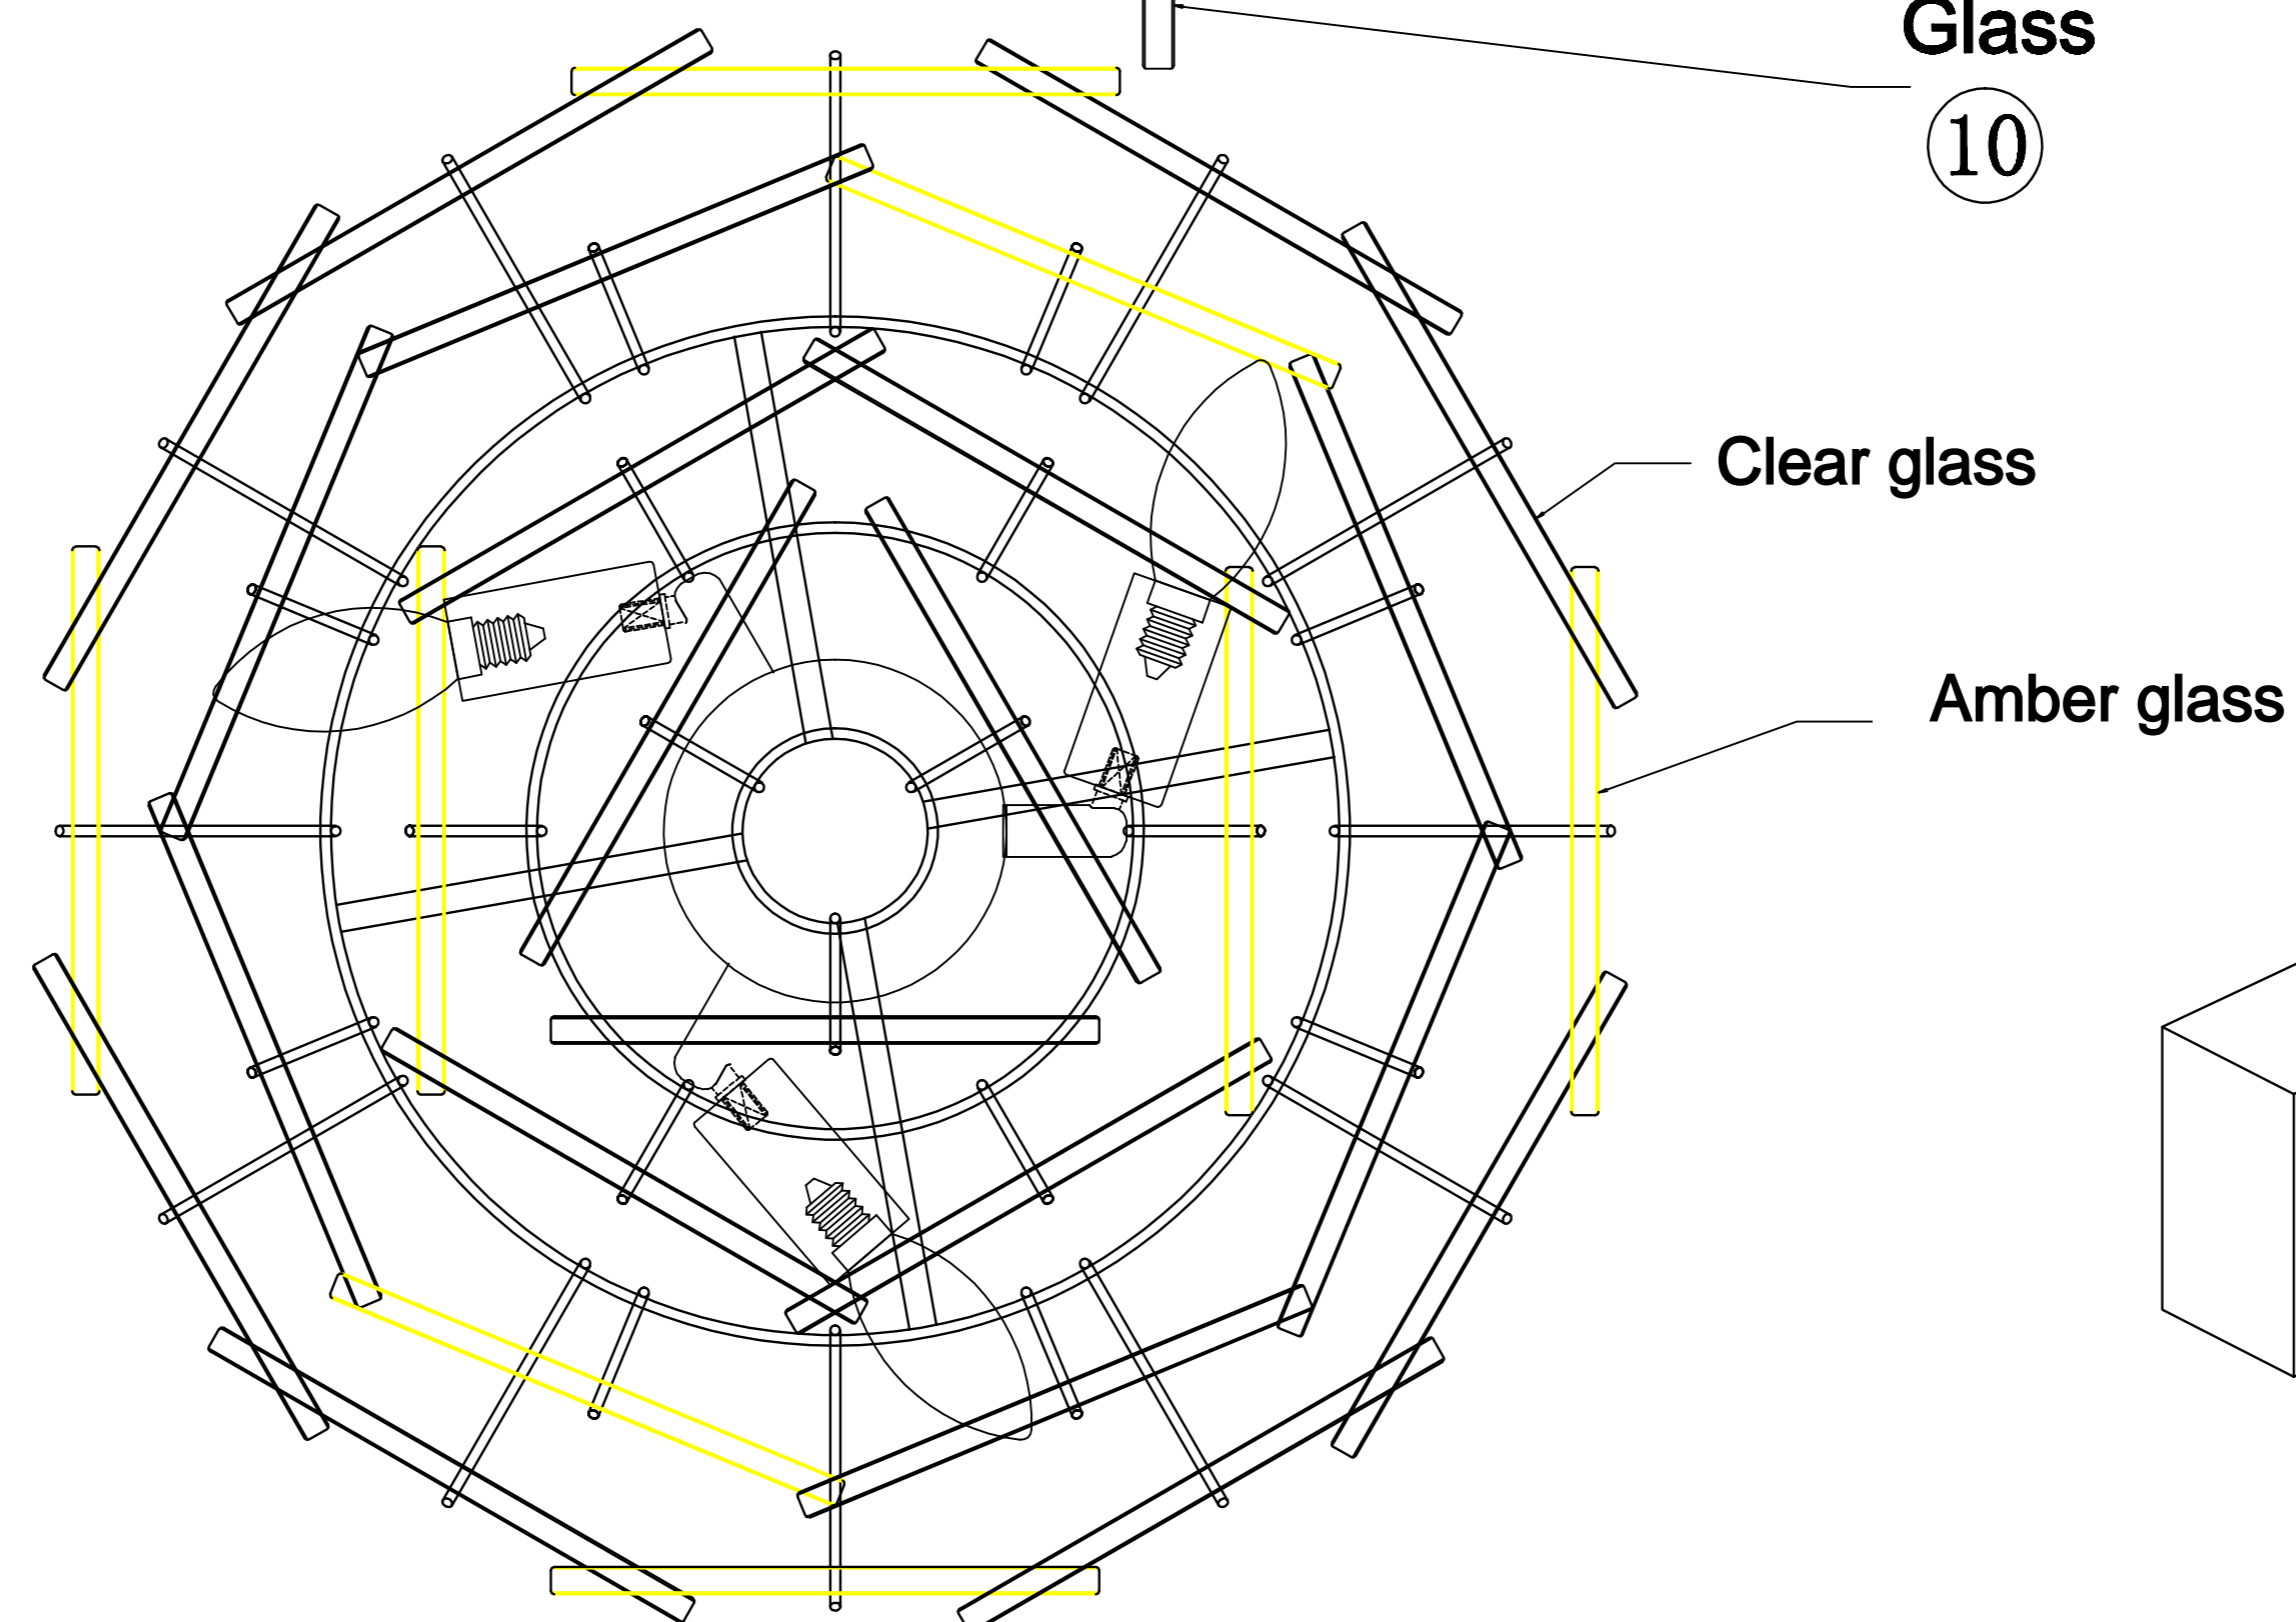

Amber glass
8pcs

Clear glass
21pcs

Пожалуйста, обратите внимание, что монтаж декоративных стеклянных элементов необходимо производить симметрично.

Это предотвратит чрезмерный наклон корпуса люстры и падение декора с крепления